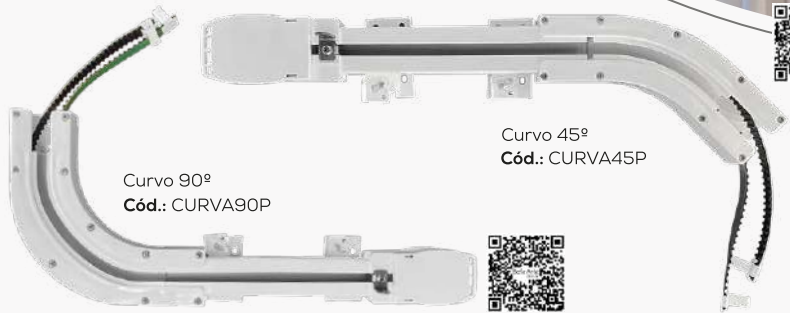

ACESSÓRIOS PARA TRILHO MOTORIZADO

Cód.: EMENDAP
Cor: Branco

Curvo 90°
Cód.: CURVA90P

Curvo 45°
Cód.: CURVA45P