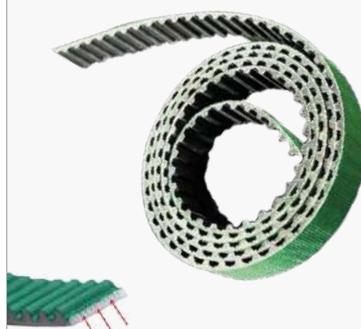

### TERMINAL LIMITADOR PARA TRILHO

Cód.: PLIMITADOR

## CORREIA DENTADA

Largura: 11,5mm  
Material Externo: PU  
Material Interno: Aço  
Rolo de 100 metros

Cód.: CORREIA100  
Cor: Verde