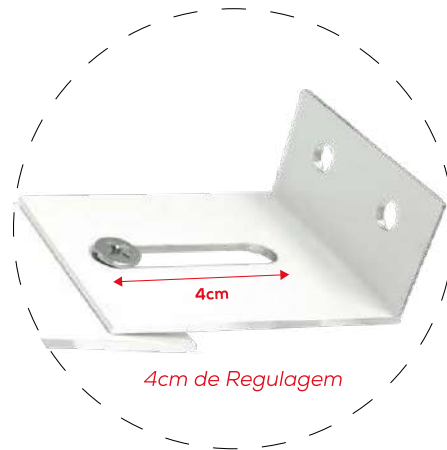

CLIP PARA CAIXA DE COMANDO

Cód.: CLIP
Cor: Branco

RODÍZIO MOTORIZADO ARGOLA

Cód.: RODARG
Cor: Branco

DESLIZANTE CLICK

Compatível com:
Cortinas
Deslizantes Maxi

Cód.: CLICK100
Cor: Branco

TERMINAL LIMITADOR PARA TRILHO

Cód.: PLIMITADOR